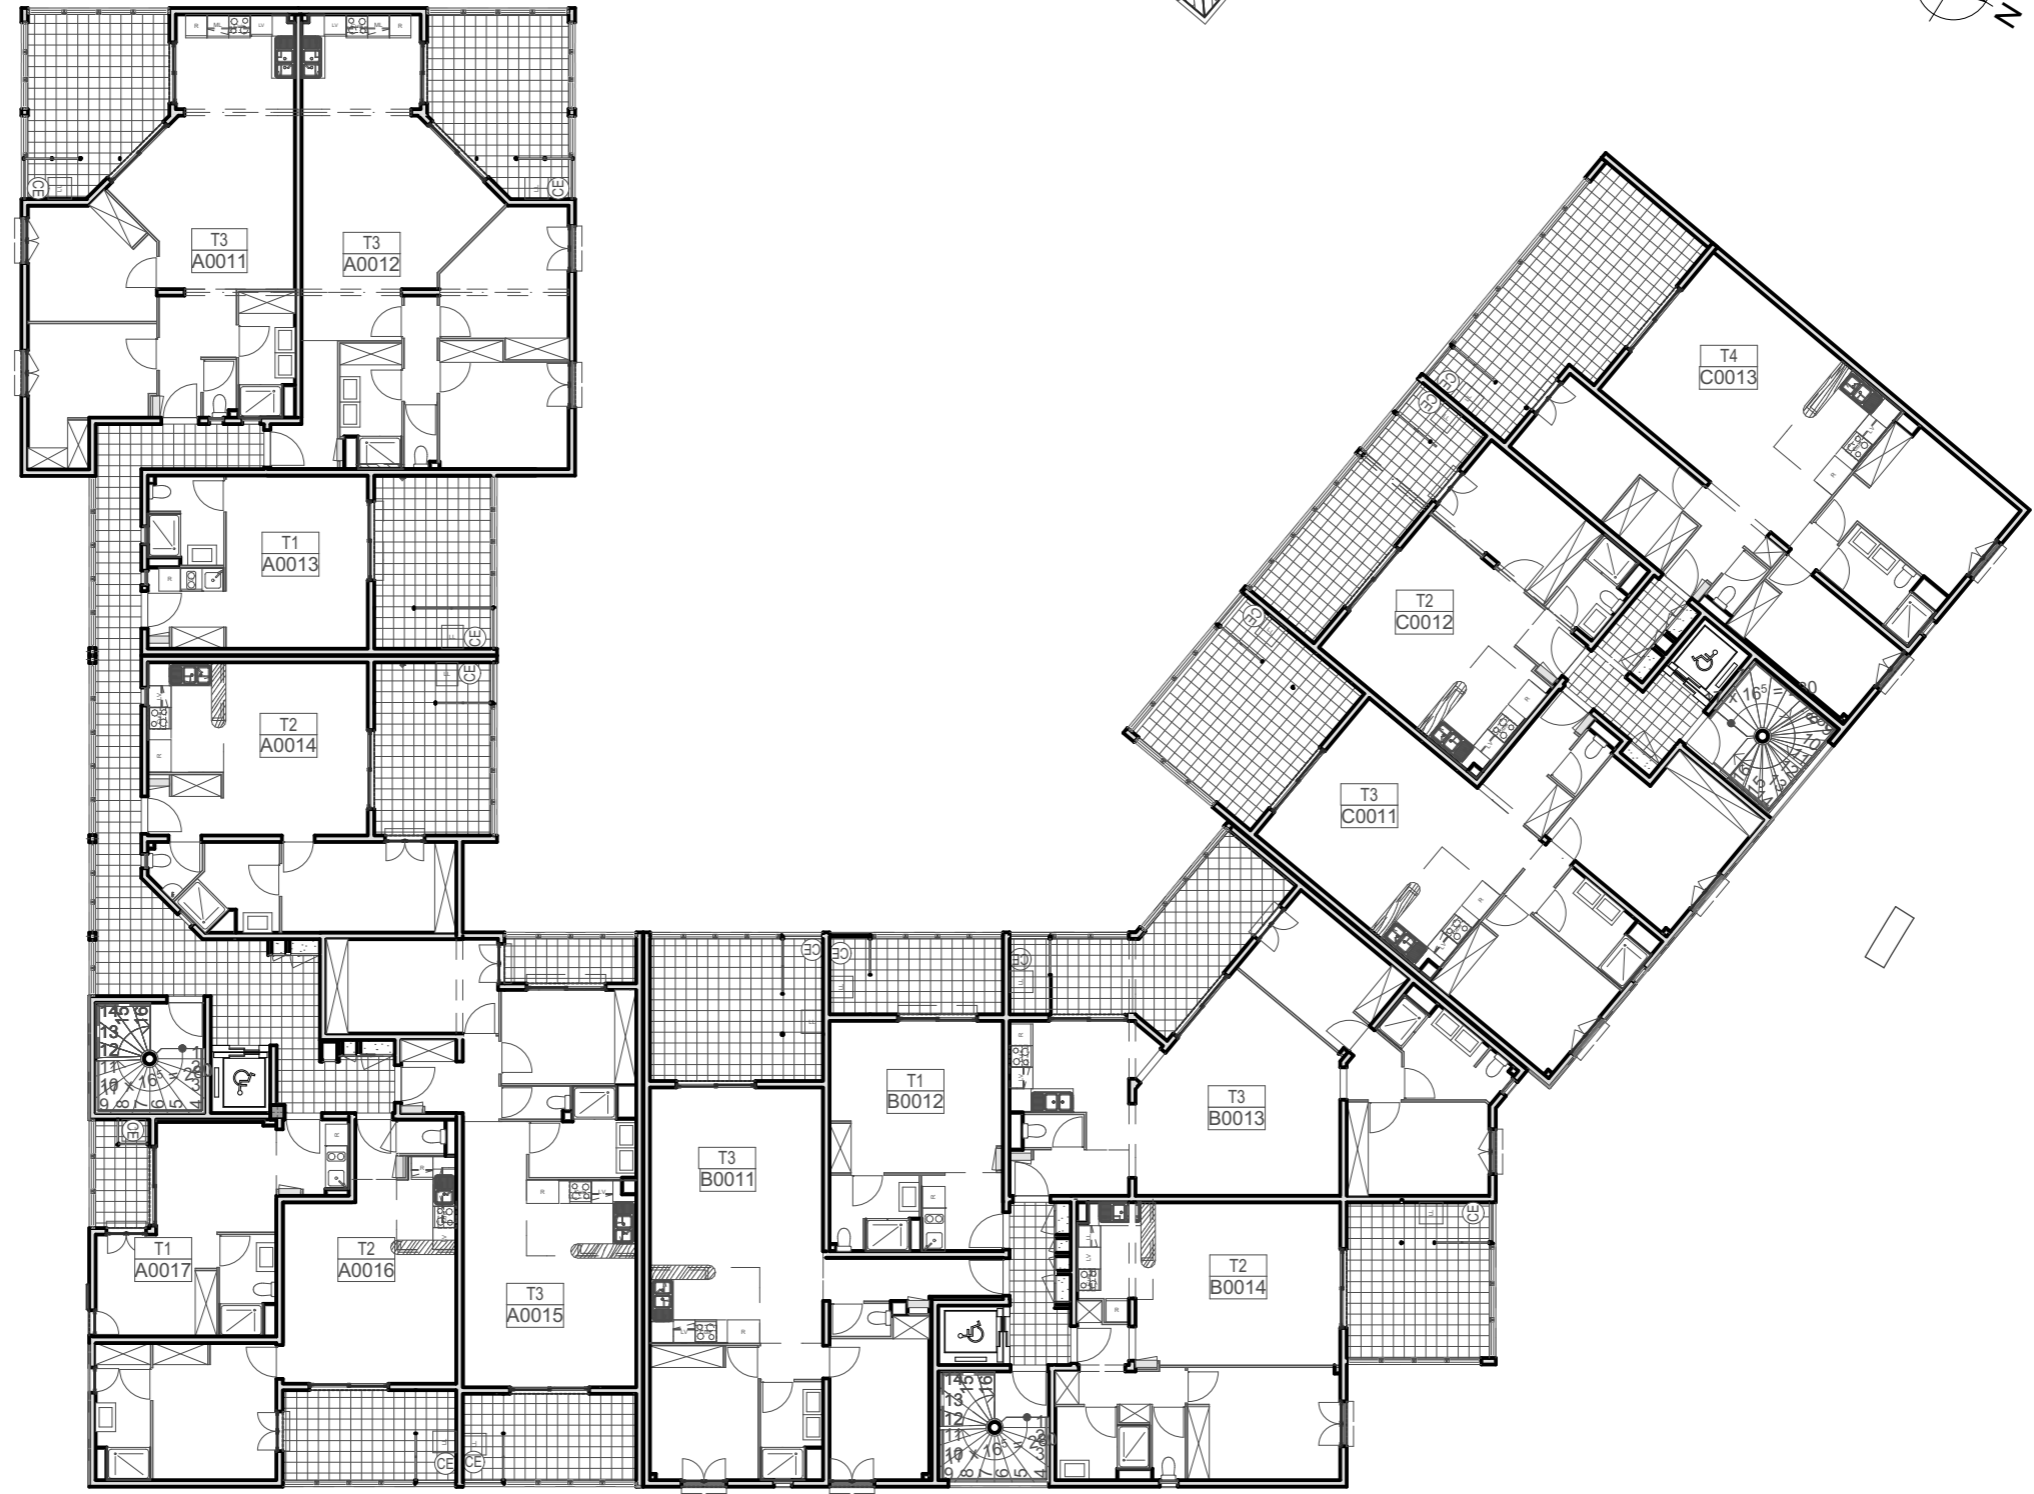

# LES TERRASSES DE LA DORADE

DUMBEA SUR MER

Niveau: **RDC**

MUR + GRILLE CLOTURE TYPE 2

LES TERRASSES DE LA DORADE  
DUMBEA SUR MER

	Niveau: R+1
--	-------------

# LES TERRASSES DE LA DORADE

DUMBEA SUR MER

	<b>Niveau: R+2</b>
--	--------------------

# LES TERRASSES DE LA DORADE

DUMBEA SUR MER

	<b>Niveau: R+3</b>
--	--------------------