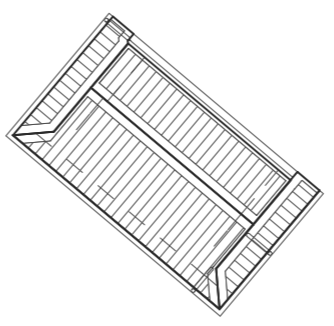

# LES TERRASSES DE LA DORADE

DUMBEA SUR MER

Niveau: **RDC**

MUR + GRILLE CLOTURE TYPE 2

LES TERRASSES DE LA DORADE  
DUMBEA SUR MER

	Niveau: R+1
--	-------------