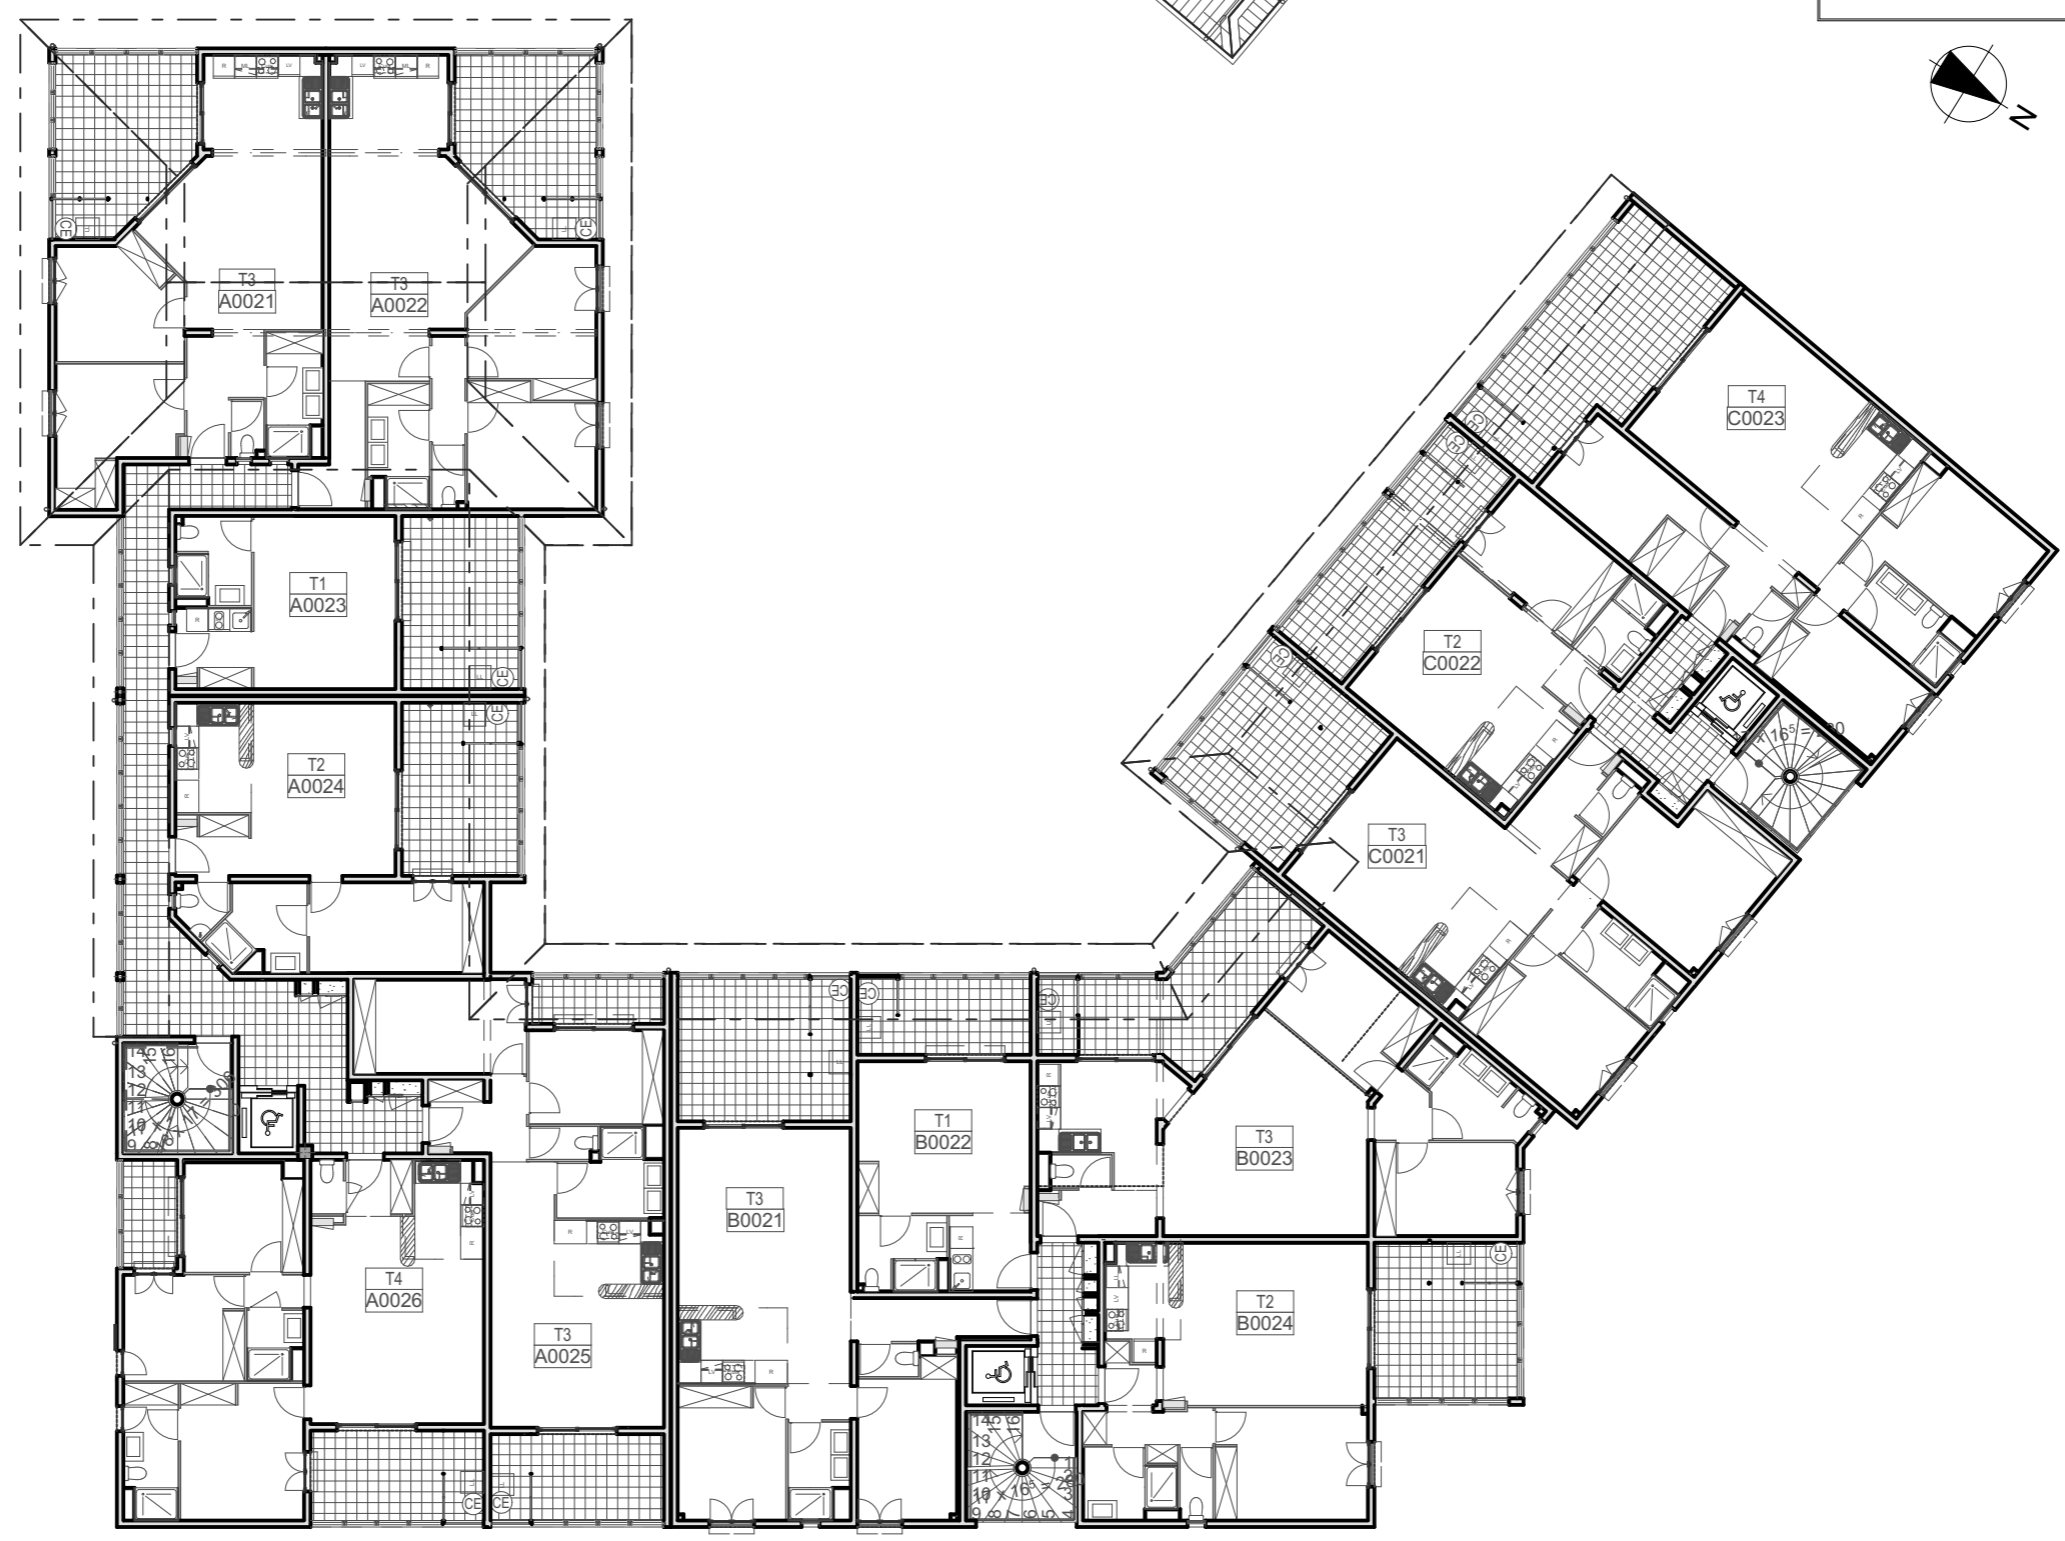

# LES TERRASSES DE LA DORADE

DUMBEA SUR MER

Niveau: **RDC**

MUR + GRILLE CLOTURE TYPE 2

LES TERRASSES DE LA DORADE  
DUMBEA SUR MER

	Niveau: R+1
--	-------------

# LES TERRASSES DE LA DORADE

DUMBEA SUR MER

	<b>Niveau: R+2</b>
--	--------------------

# LES TERRASSES DE LA DORADE

DUMBEA SUR MER

	<b>Niveau: R+3</b>
--	--------------------