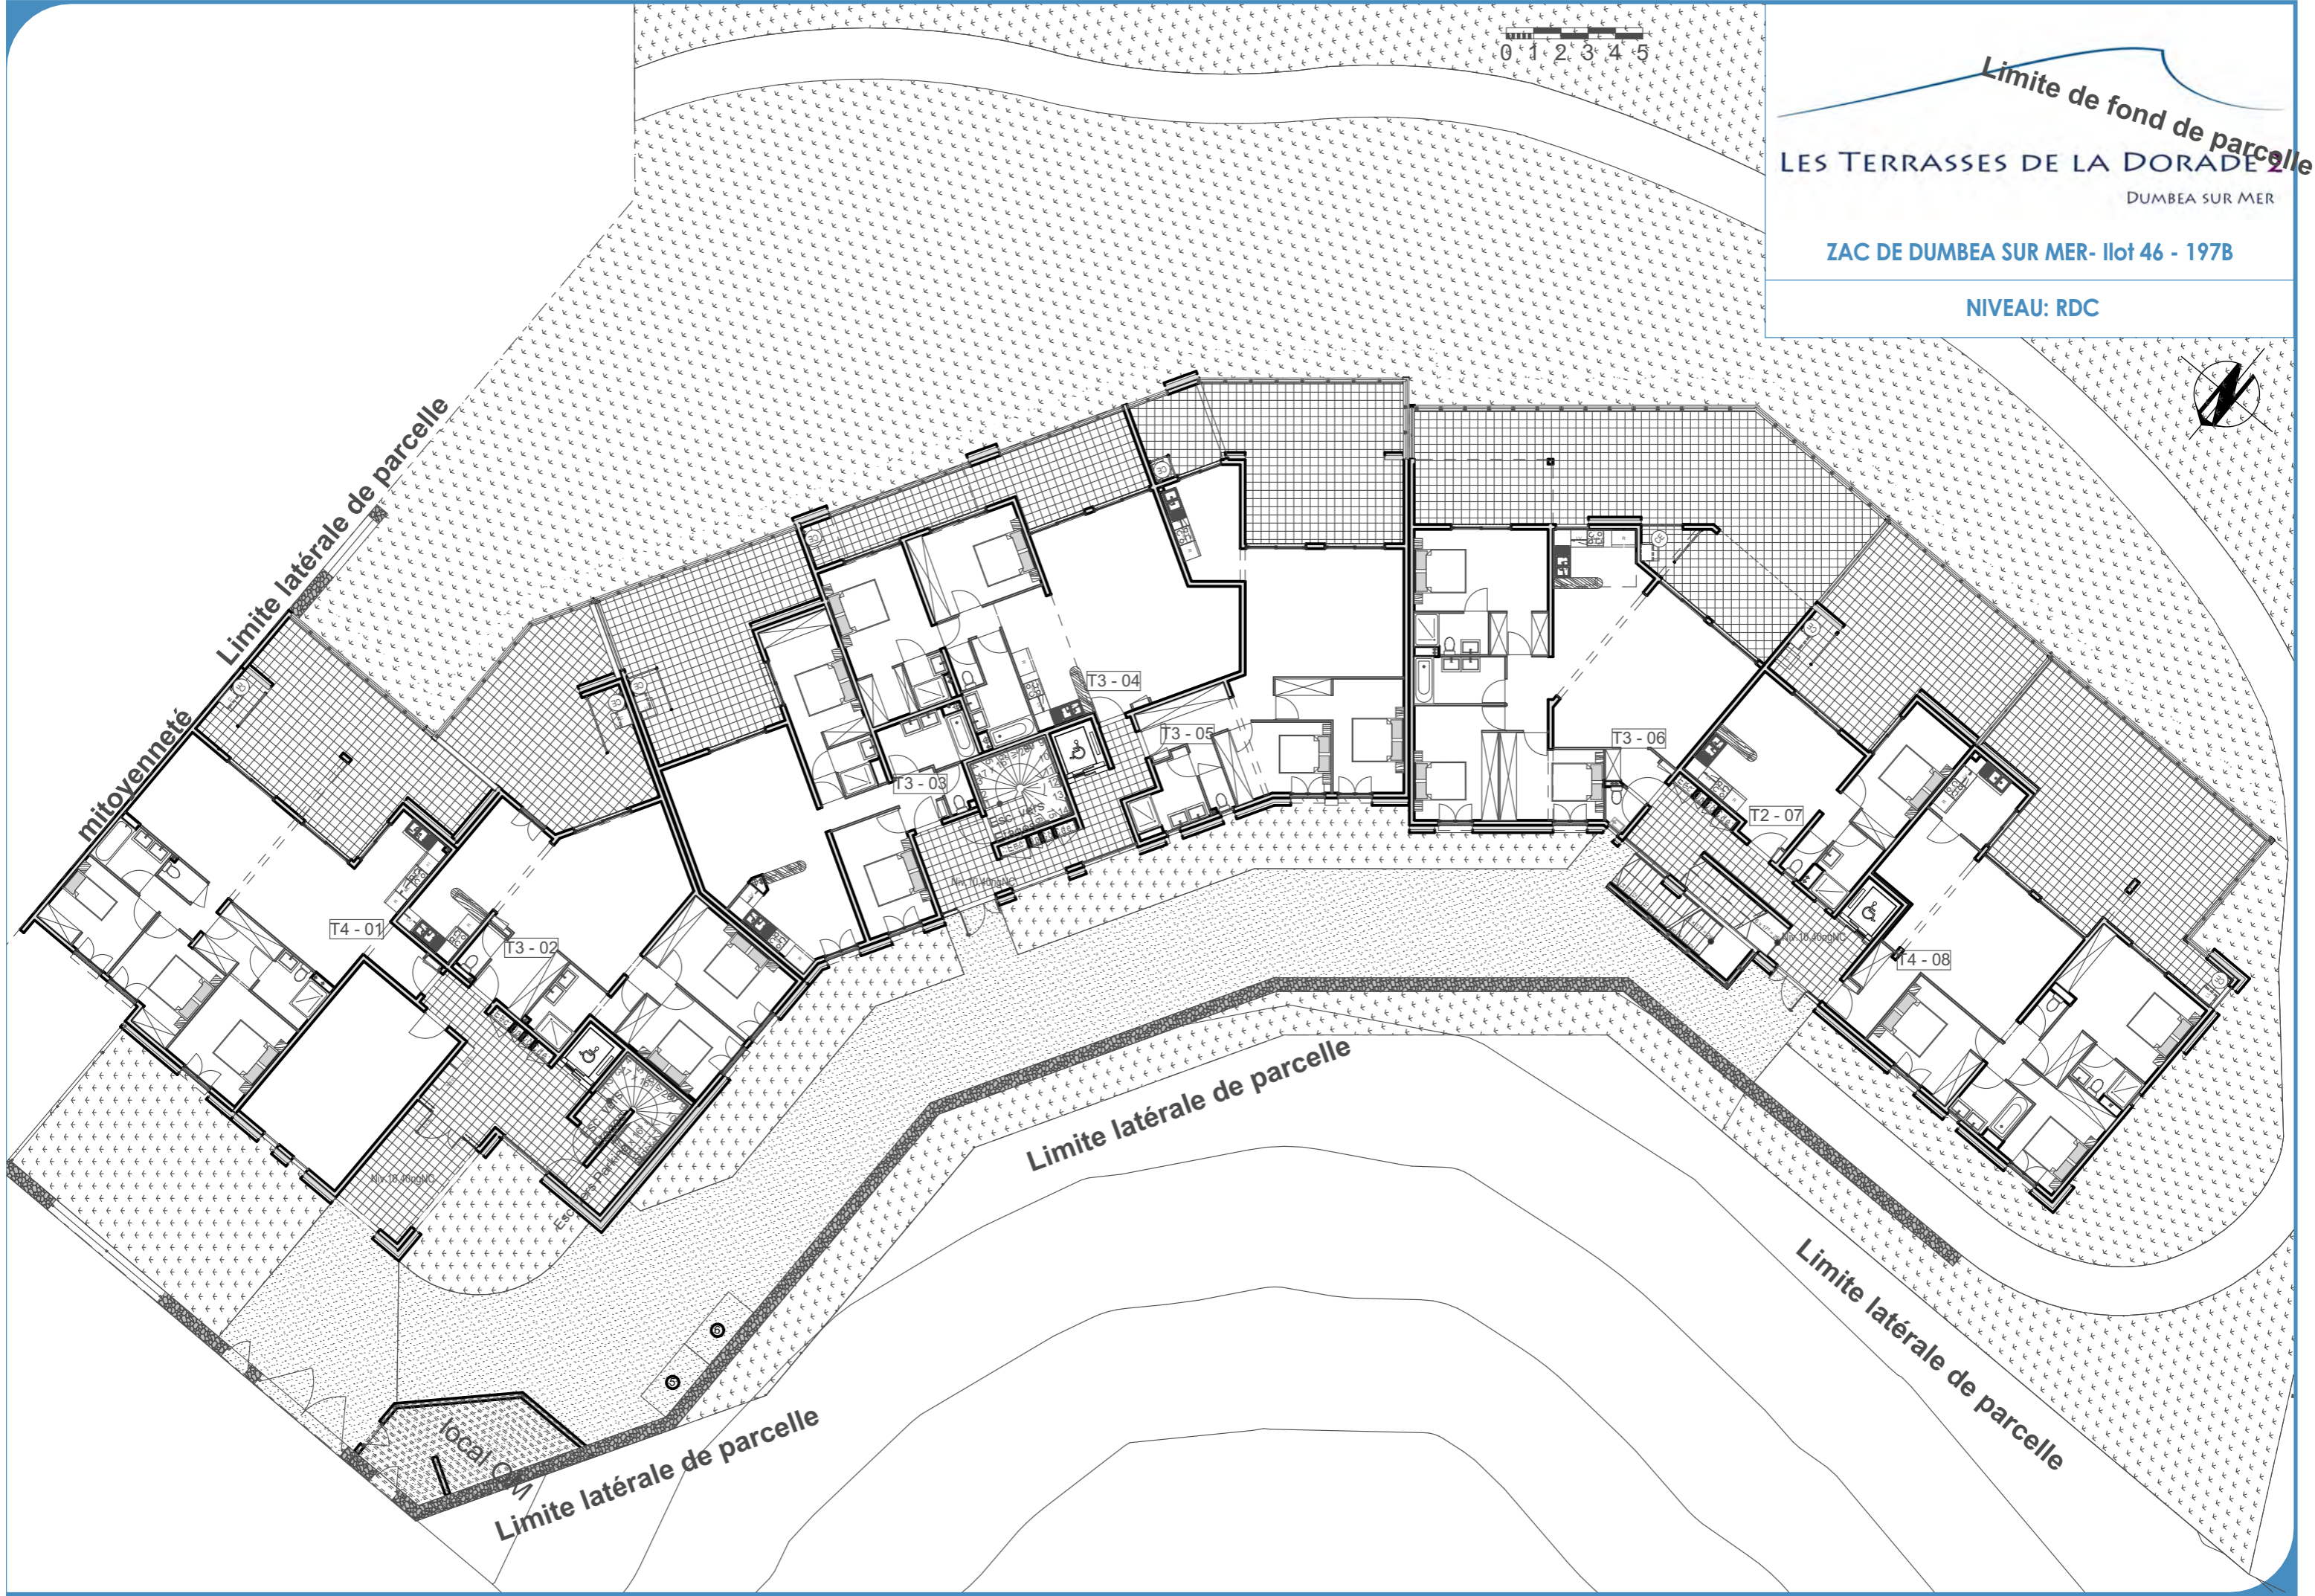

Limite de fond de parcelle
LES TERRASSES DE LA DORADE
DUMBEA SUR MER

ZAC DE DUMBEA SUR MER- Ilot 46 - 197B

NIVEAU: RDC

mitoventeté
Limite latérale de parcelle

Limite latérale de parcelle

Limite latérale de parcelle

local
Limite latérale de parcelle

T4-01

T3-02

T3-03

T3-04

T3-05

T3-06

T2-07

T4-08

LES TERRASSES DE LA DORADE 2
DUMBEA SUR MER

ZAC DE DUMBEA SUR MER- Ilot 46 - 197B

NIVEAU: R+1

LES TERRASSES DE LA DORADE 2
DUMBEA SUR MER

ZAC DE DUMBEA SUR MER- Ilot 46 - 197B

NIVEAU: R+2

0 1 2 3 4 5

LES TERRASSES DE LA DORADE 2
DUMBEA SUR MER

ZAC DE DUMBEA SUR MER- Ilot 46 - 197B

NIVEAU: R+3