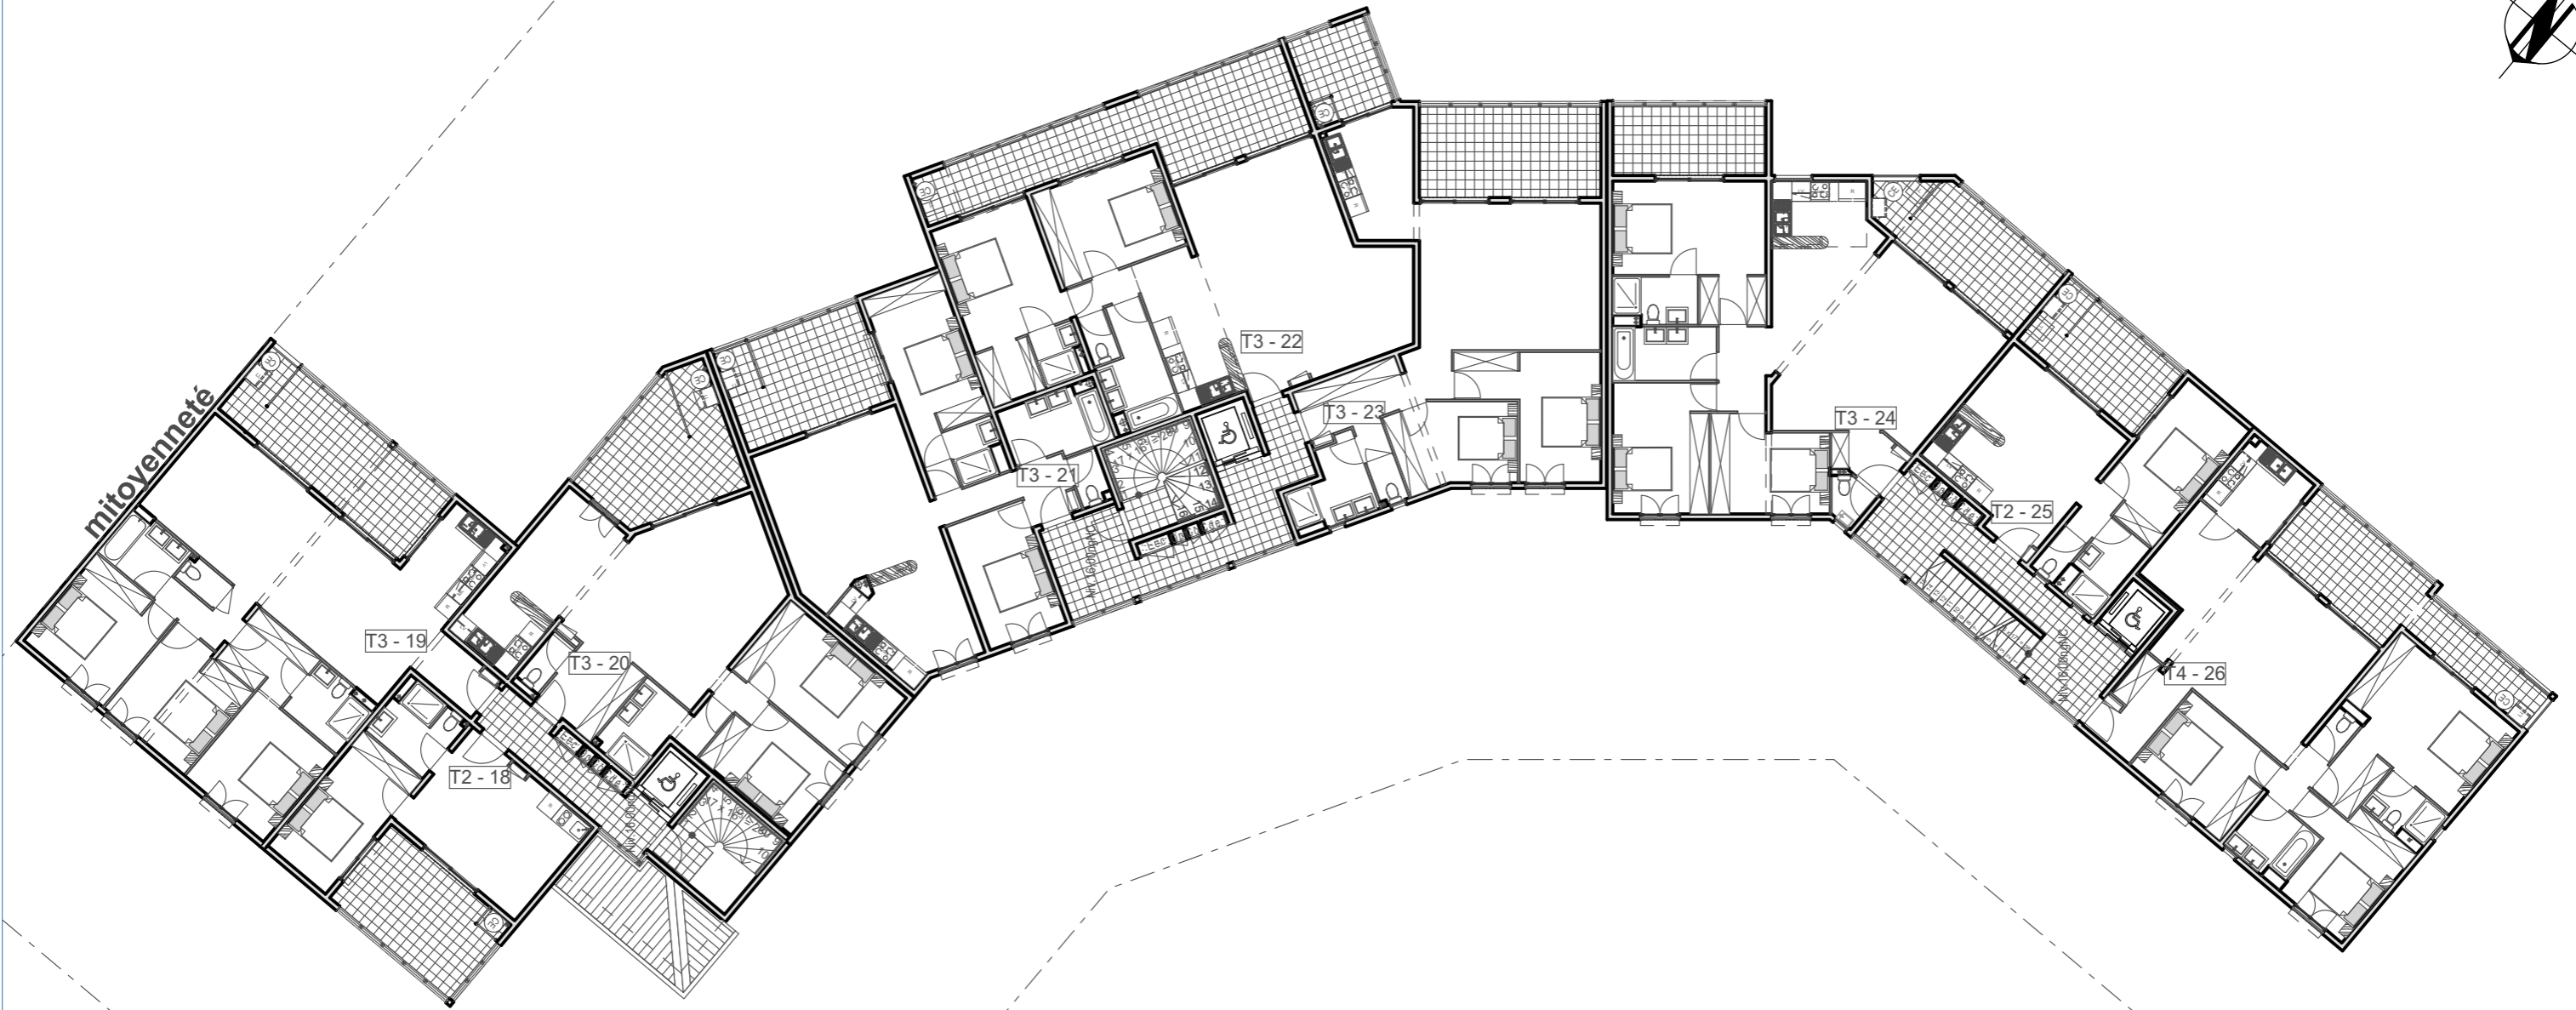

Limite de fond de parcelle
LES TERRASSES DE LA DORADE
DUMBEA SUR MER

ZAC DE DUMBEA SUR MER- Ilot 46 - 197B

NIVEAU: RDC

mitoventeté
Limite latérale de parcelle

Limite latérale de parcelle

Limite latérale de parcelle

T4-08

LES TERRASSES DE LA DORADE 2
DUMBEA SUR MER

ZAC DE DUMBEA SUR MER- Ilot 46 - 197B

NIVEAU: R+1

LES TERRASSES DE LA DORADE 2
DUMBEA SUR MER

ZAC DE DUMBEA SUR MER- Ilot 46 - 197B

NIVEAU: R+2

0 1 2 3 4 5

LES TERRASSES DE LA DORADE 2
DUMBEA SUR MER

ZAC DE DUMBEA SUR MER- Ilot 46 - 197B

NIVEAU: R+3