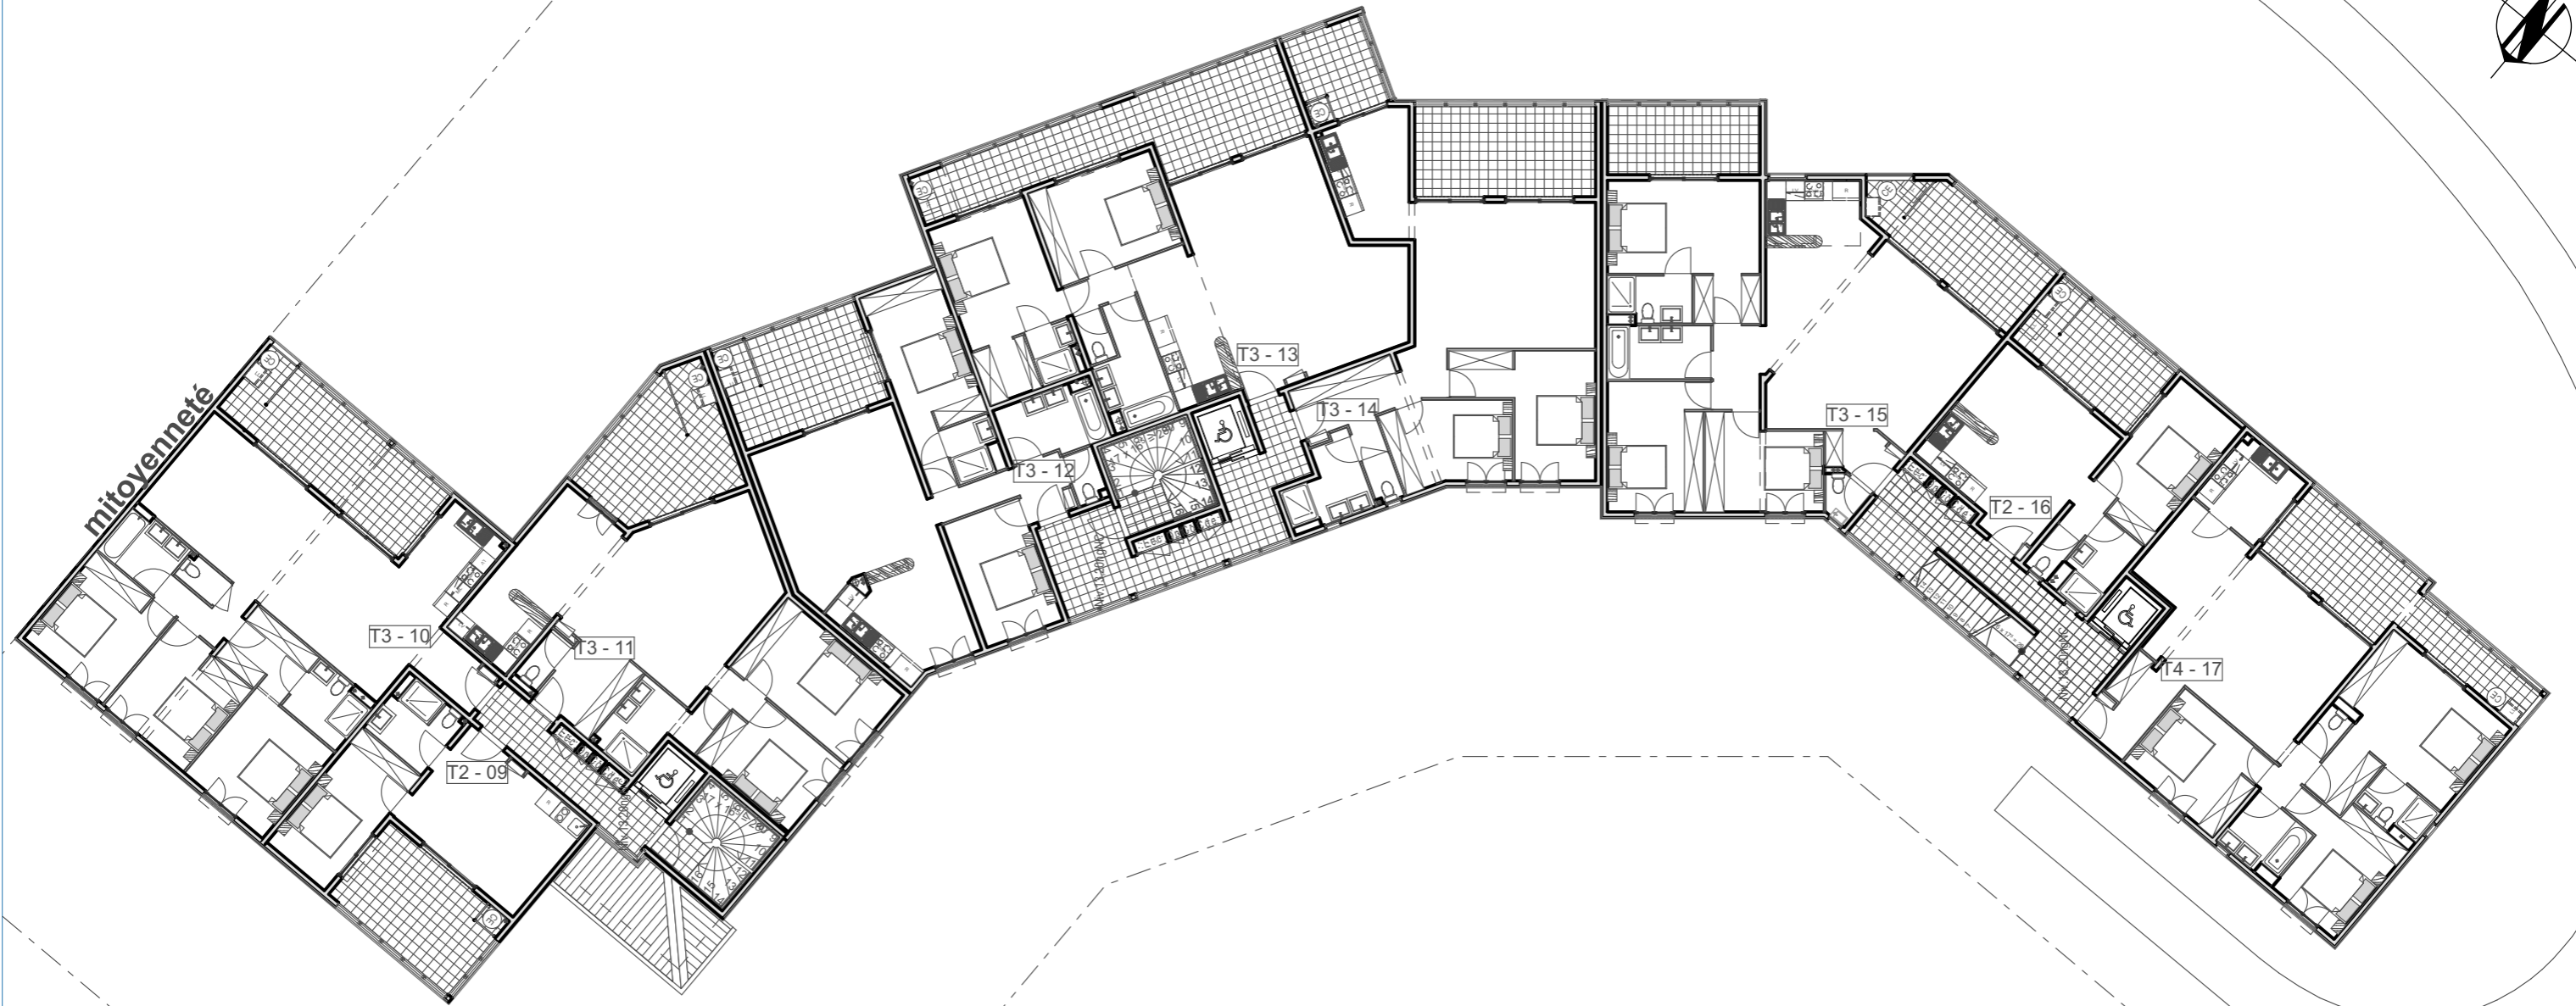

Limite de fond de parcelle
LES TERRASSES DE LA DORADE
DUMBEA SUR MER

ZAC DE DUMBEA SUR MER- Ilot 46 - 197B

NIVEAU: RDC

mitoventeté
Limite latérale de parcelle

Limite latérale de parcelle

Limite latérale de parcelle

local
Limite latérale de parcelle

T4-01

T3-02

T3-03

T3-04

T3-05

T3-06

T2-07

T4-08

LES TERRASSES DE LA DORADE 2
DUMBEA SUR MER

ZAC DE DUMBEA SUR MER- Ilot 46 - 197B

NIVEAU: R+1

LES TERRASSES DE LA DORADE 2
DUMBEA SUR MER

ZAC DE DUMBEA SUR MER- Ilot 46 - 197B

NIVEAU: R+2

0 1 2 3 4 5

LES TERRASSES DE LA DORADE 2
DUMBEA SUR MER

ZAC DE DUMBEA SUR MER- Ilot 46 - 197B

NIVEAU: R+3